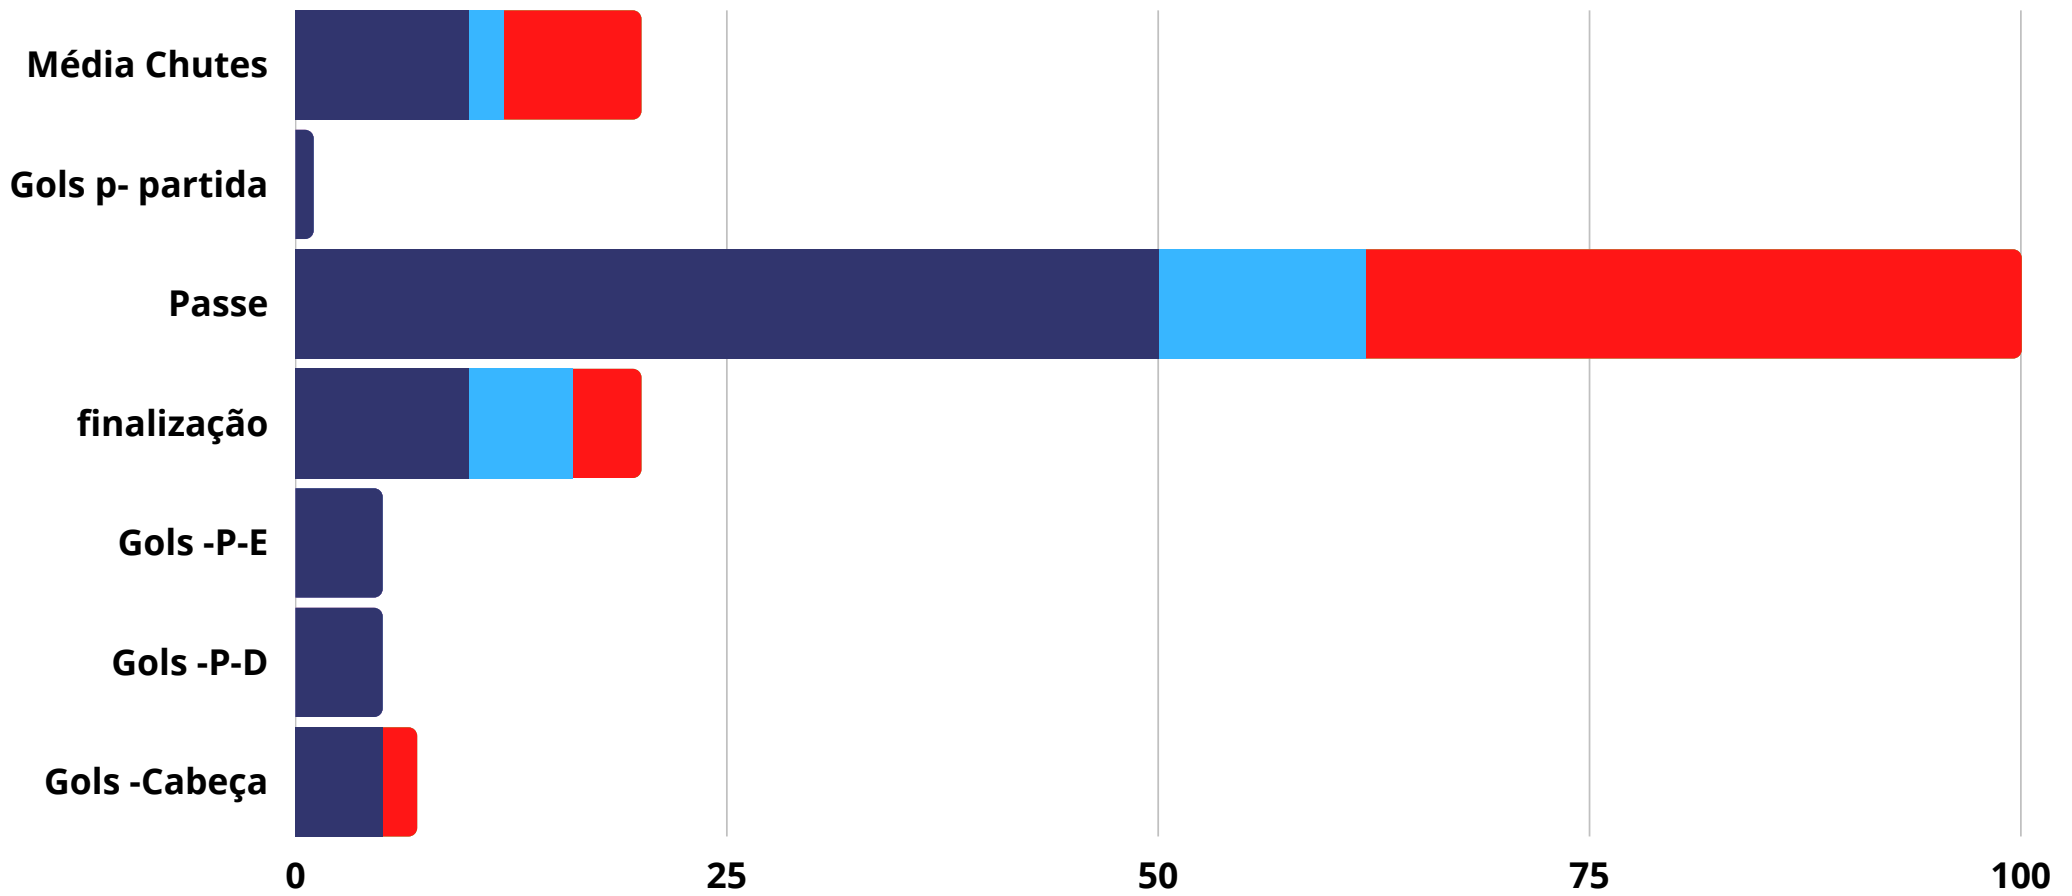

DETALHES DO JOGADOR

GUSTAVO

LATERAL

Nome: Gustavo Miguel
Data de Nasci: 06/07/2010
Nacionalidade: Brasileiro
Cidade: Recife
Peso: 44 k
Altura: 1,62
Pé Dominante: Direito
Posição: Lateral

F7 U-13

NO CAMPO

Mapa de Calor

ATLETA

GUSTAVO

Posição
Lateral

Nascimento
06//07/2010

Pé dominante
Direito

MODULO . I

48%
funcional externo

59%
Aproveitamento

48%
atividades totais

0 XP
conquistados
durante o ano

BOLETIM ATLETA

■ Referencia
 ■ Correto
 ■ Errado
 ■ Avanço

Linguagem
21.3%

Área Psicomotora
26.6%

Critério Avaliativo:

- Rendimento Alto 27%
- Rendimento Médio 21%
- Rendimento Baixo 15%

Comportamento Sócio Afetivo
25.5%

Área Perceptiva
26.6%