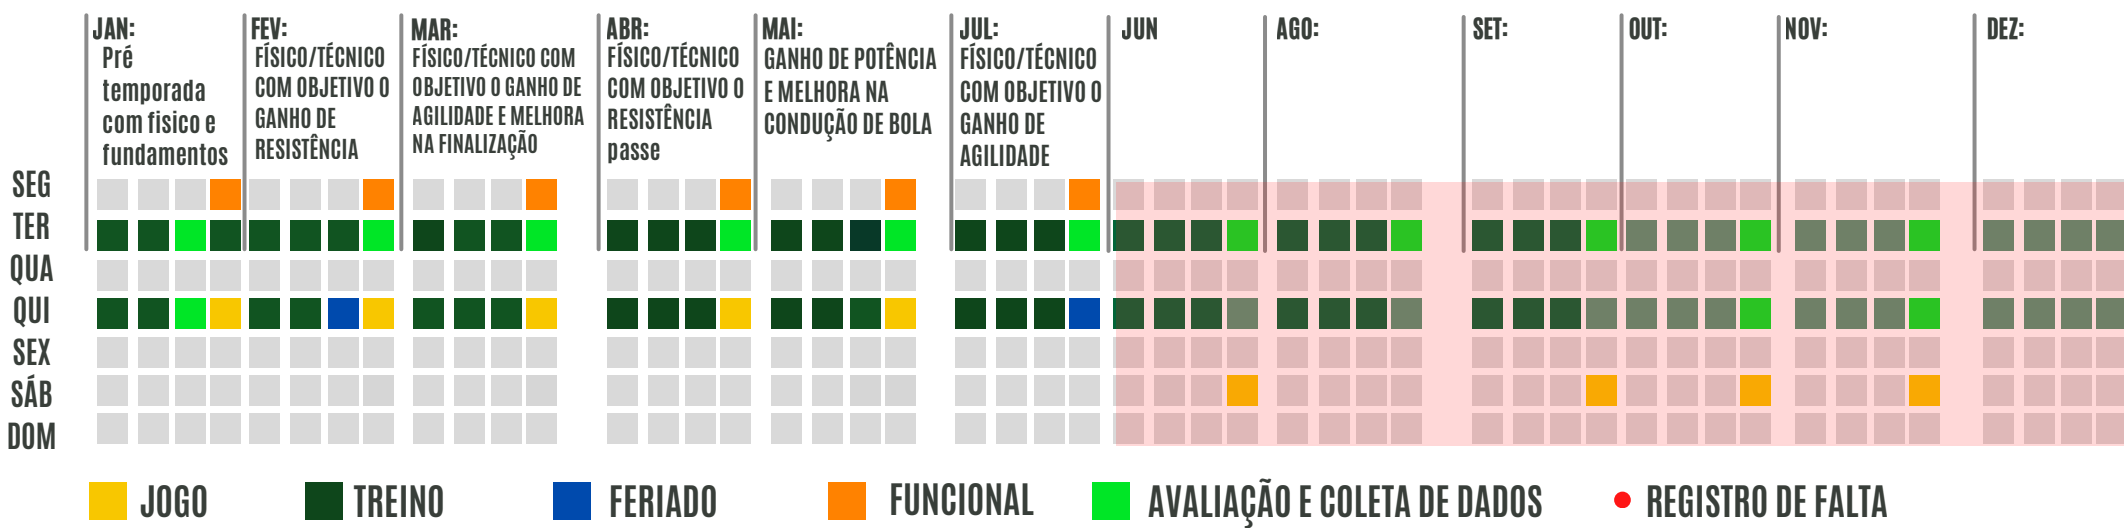

DETALHES DO JOGADOR

GUSTAVO

LATERAL

Nome: Gustavo Miguel
Data de Nasci: 06/07/2010
Nacionalidade: Brasileiro
Cidade: Recife
Peso: 44 k
Altura: 1,62
Pé Dominante: Direito
Posição: Lateral

F7 U-13

NO CAMPO

Mapa de Calor

ATLETA

GUSTAVO

Posição
Lateral

Nascimento
06//07/2010

Pé dominante
Direito

MODULO . I

48%
funcional externo

59%
Aproveitamento

48%
atividades totais

0 XP
conquistados
durante o ano

BOLETIM ATLETA

■ Referencia
 ■ Correto
 ■ Errado
 ■ Avanço

Linguagem
21.3%

Área Psicomotora
26.6%

Critério Avaliativo:

- Rendimento Alto 27%
- Rendimento Médio 21%
- Rendimento Baixo 15%