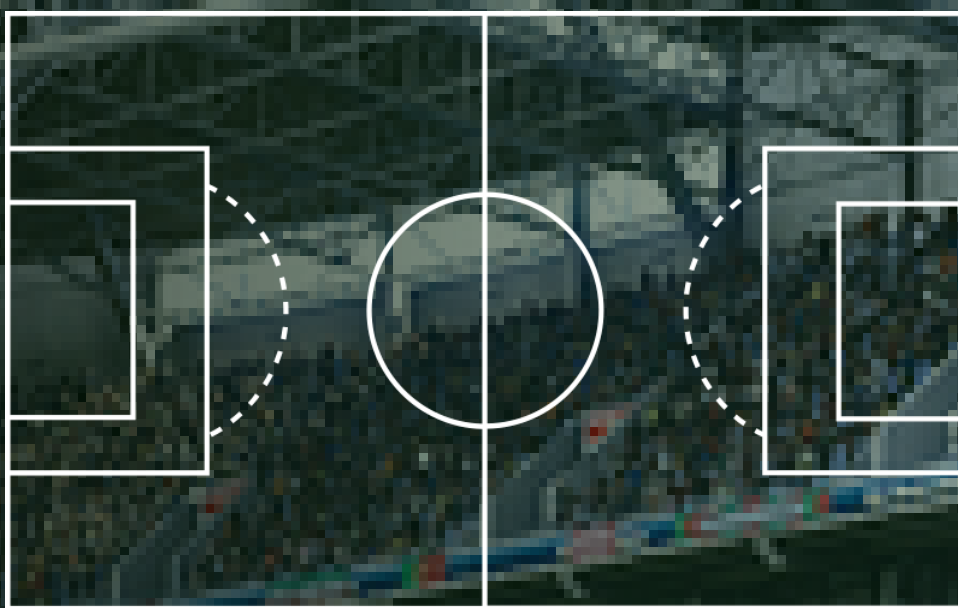

DETALHES DO JOGADOR

GUSTAVO

LATERAL

Nome: Gustavo Miguel
Data de Nasci: 06/07/2010
Nacionalidade: Brasileiro
Cidade: Recife
Peso: 44 k
Altura: 1,62
Pé Dominante: Direito
Posição: Lateral

F7 U-13

NO CAMPO

Mapa de Calor

ATLETA

GUSTAVO

Posição
Lateral

Nascimento
06//07/2010

Pé dominante
Direito

MODULO . I

48%
funcional externo

59%
Aproveitamento