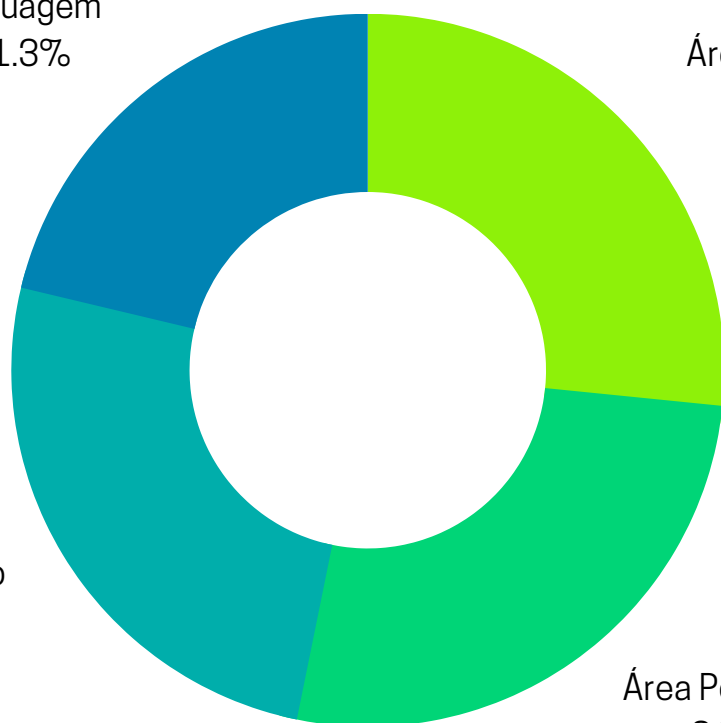

ATLETA

GUSTAVO

Posição
Lateral

Nascimento
06//07/2010

Pé dominante
Direito

MODULO . I

48%
funcional externo

59%
Aproveitamento

48%
atividades totais

0 XP
conquistados
durante o ano

BOLETIM ATLETA

■ Referencia
 ■ Correto
 ■ Errado
 ■ Avanço

Linguagem
21.3%

Área Psicomotora
26.6%

Critério Avaliativo:

- Rendimento Alto 27%
- Rendimento Médio 21%
- Rendimento Baixo 15%

Comportamento Sócio Afetivo
25.5%

Área Perceptiva
26.6%