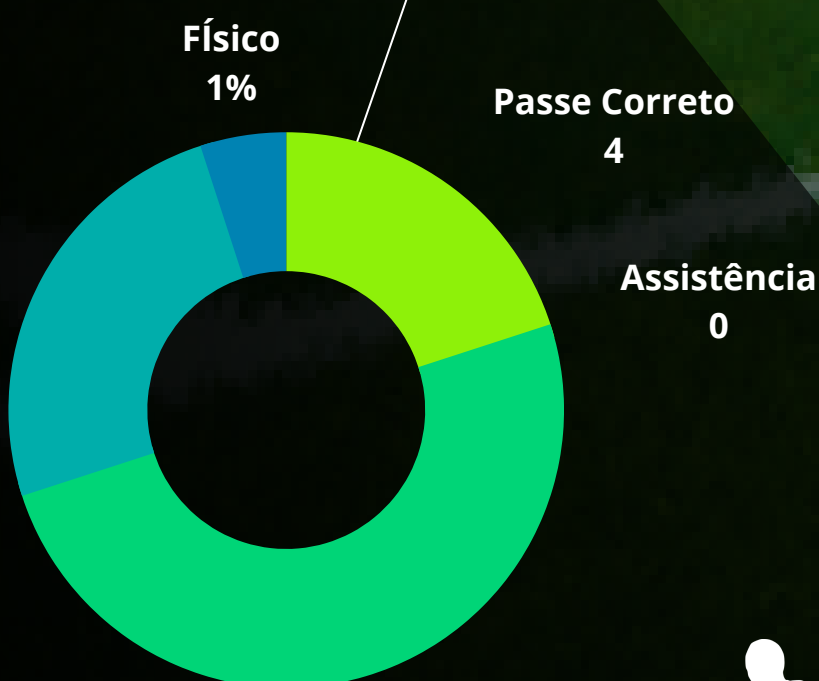

DETALHES DO JOGADOR

GUSTAVO

LATERAL

Nome: Gustavo Miguel
Data de Nasci: 06/07/2010
Nacionalidade: Brasileiro
Cidade: Recife
Peso: 44 k
Altura: 1,62
Pé Dominante: Direito
Posição: Lateral

F7 U-13

NO CAMPO

Mapa de Calor

AVANTE SOCCER

GUSTAVO MIGUEL

Partida **1**

Minutes played **33**

Goals **0**

Assists **0**

CLASSIFICAÇÃO: 1º

LONGOMATCH
BY FLUENDO

ATLETA

GUSTAVO

Posição
Lateral

Nascimento
06//07/2010

Pé dominante
Direito

MODULO . I

48%
funcional externo

59%
Aproveitamento